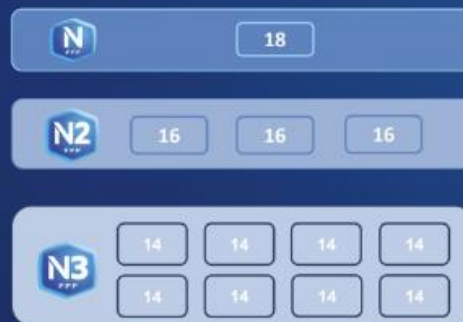

13 Championnats Régionaux 1/2/3 poules

↑ 36 3 premiers de R1 de chaque Ligue (sauf 1 corse et 2 Med)

03/06/2022

Proposition = 1/3/8 = 178 Equipes