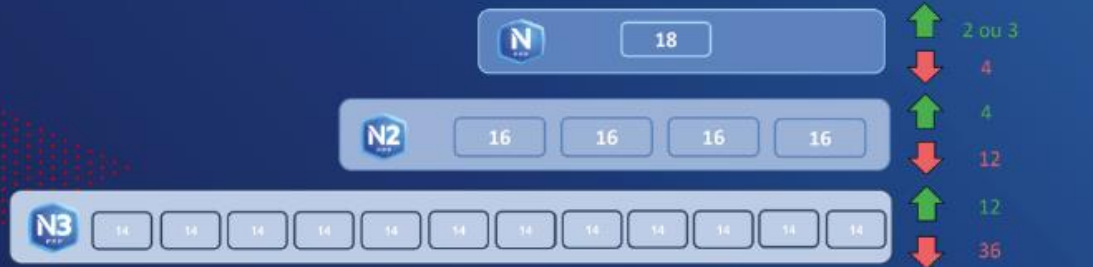

Pyramide 21/22 des Championnats Nationaux masculins

250 équipes au niveau FFF (N3 régionalisé sauf Corse/Med)

13 Championnats Régionaux 1/2/3 poules

↑ 36 3 premiers de R1 de chaque Ligue (sauf 1 corse et 2 Med)